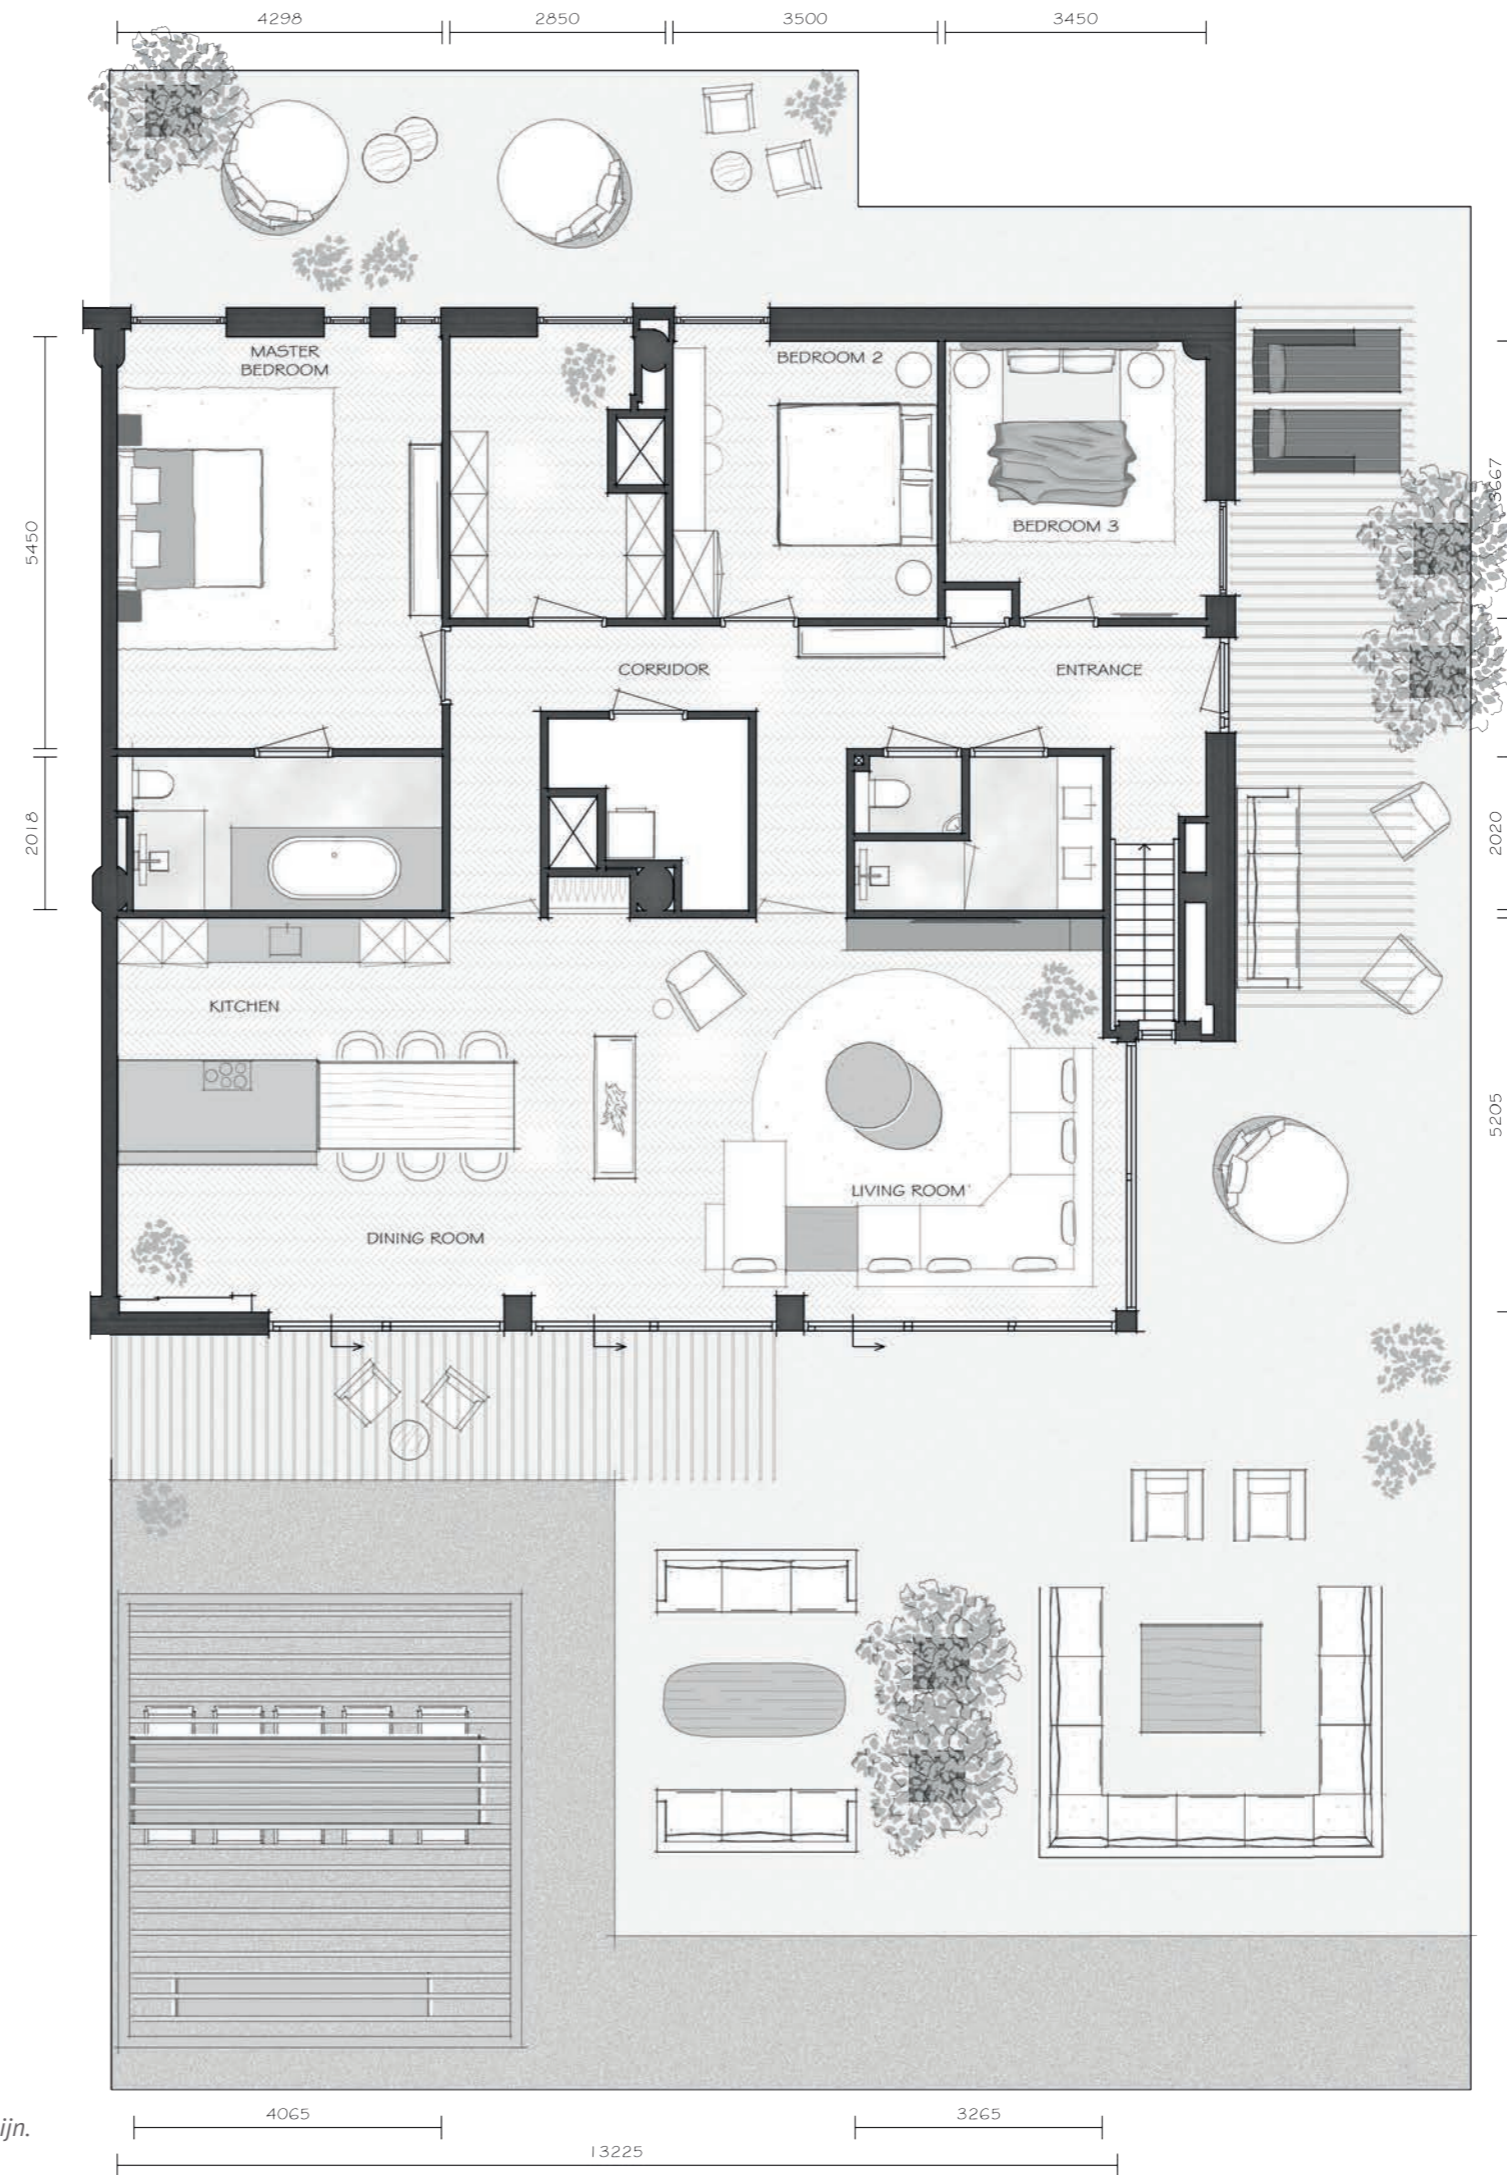

Garden Apartments - ZB03

The Mayor TWO & FIVE - begane grond

Verkoopnummers: 2.0.1 en 5.0.1

Verkoopnummers: 2.0.6 en 5.0.6 gespiegeld

MAYOR
THE
AMSTELVEEN
is the answer

Maatvoering is indicatief en kan aan geringe afwijkingen onderhevig zijn.