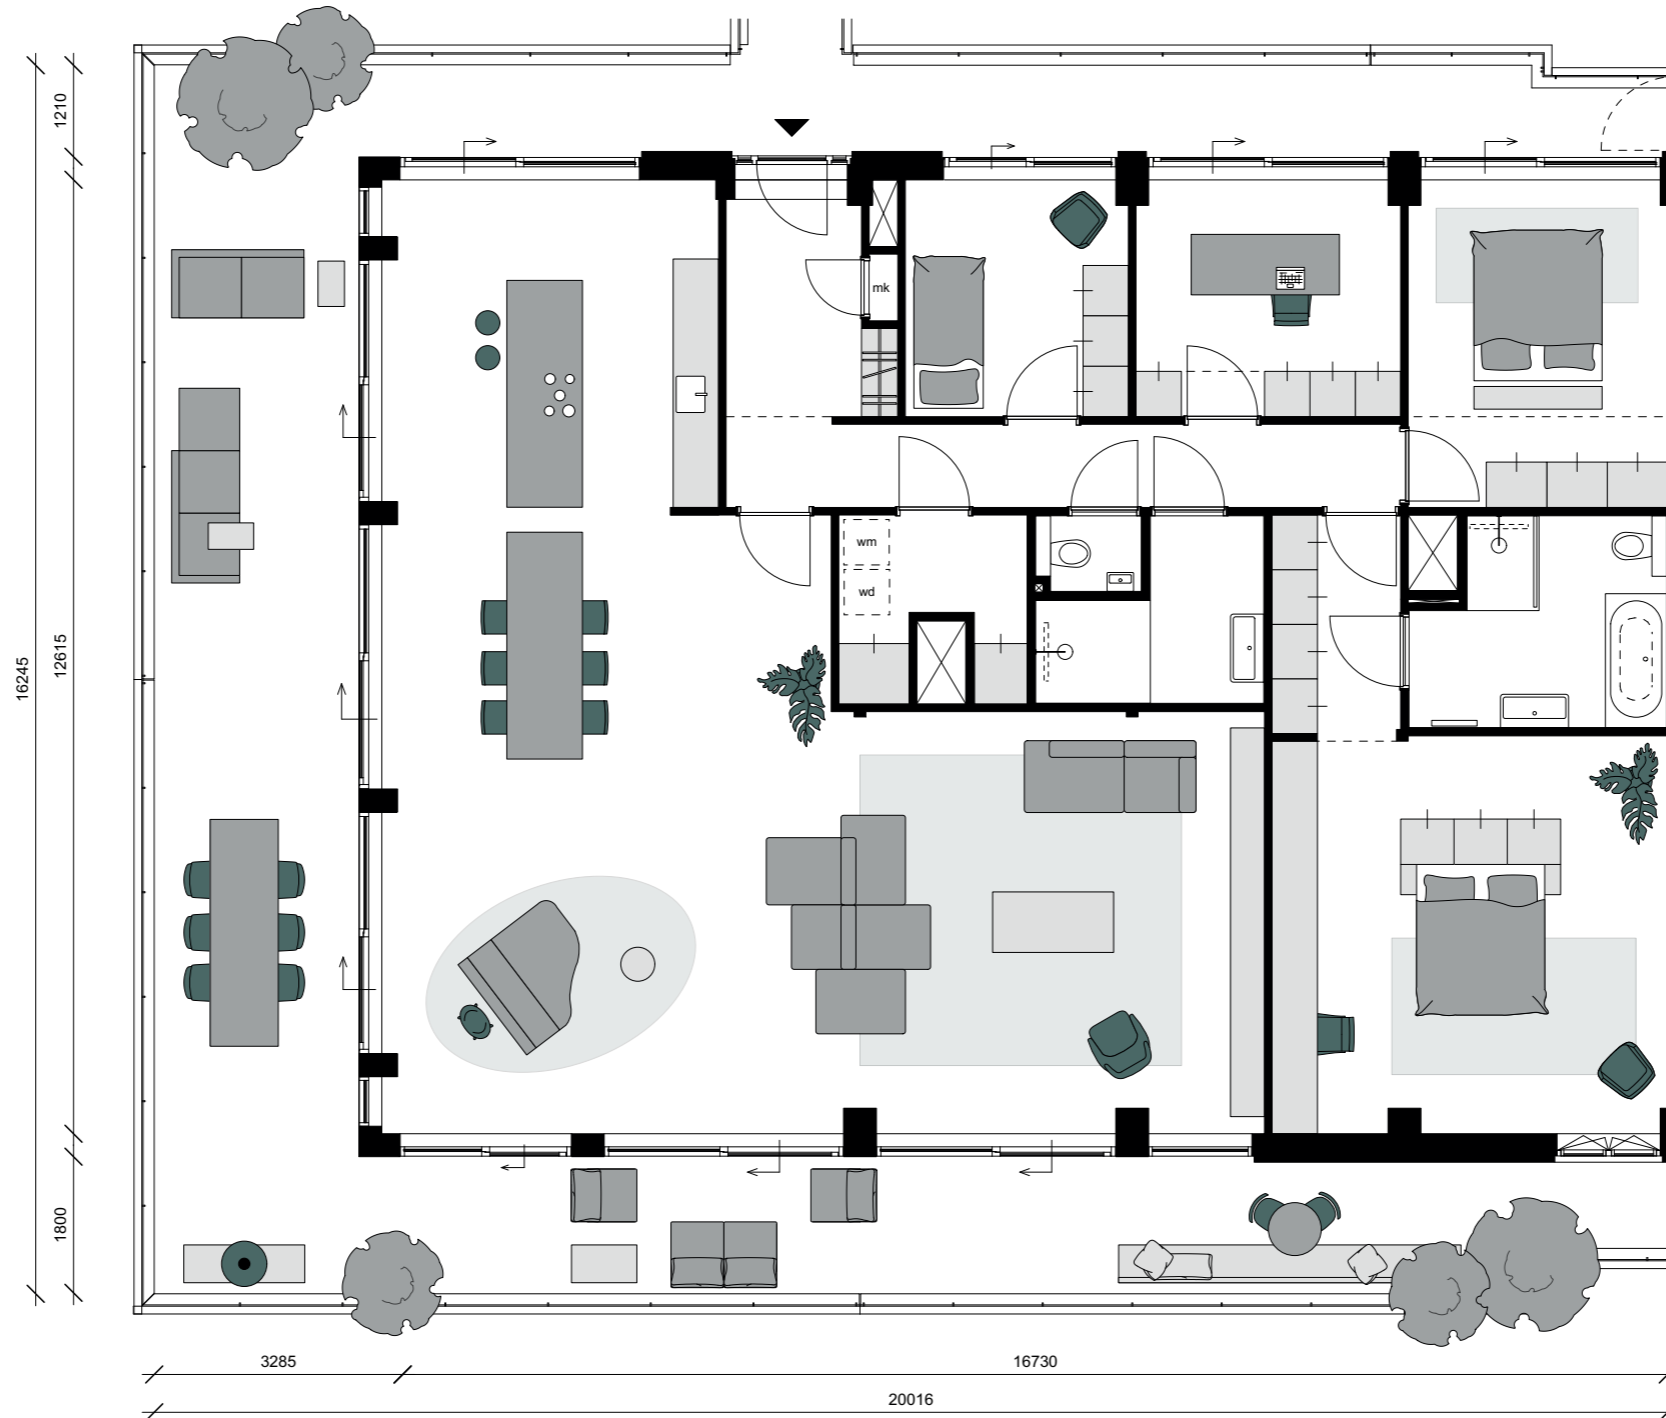

Penthouses - ZP02

The Mayor FIVE - 4e verdieping

Verkoopnummer: 5.4.4

Verkoopnummer: 5.4.1 gespiegeld

MAYOR
THE
AMSTELVEEN
is the answer

Maatvoering is indicatief en kan aan geringe afwijkingen onderhevig zijn.